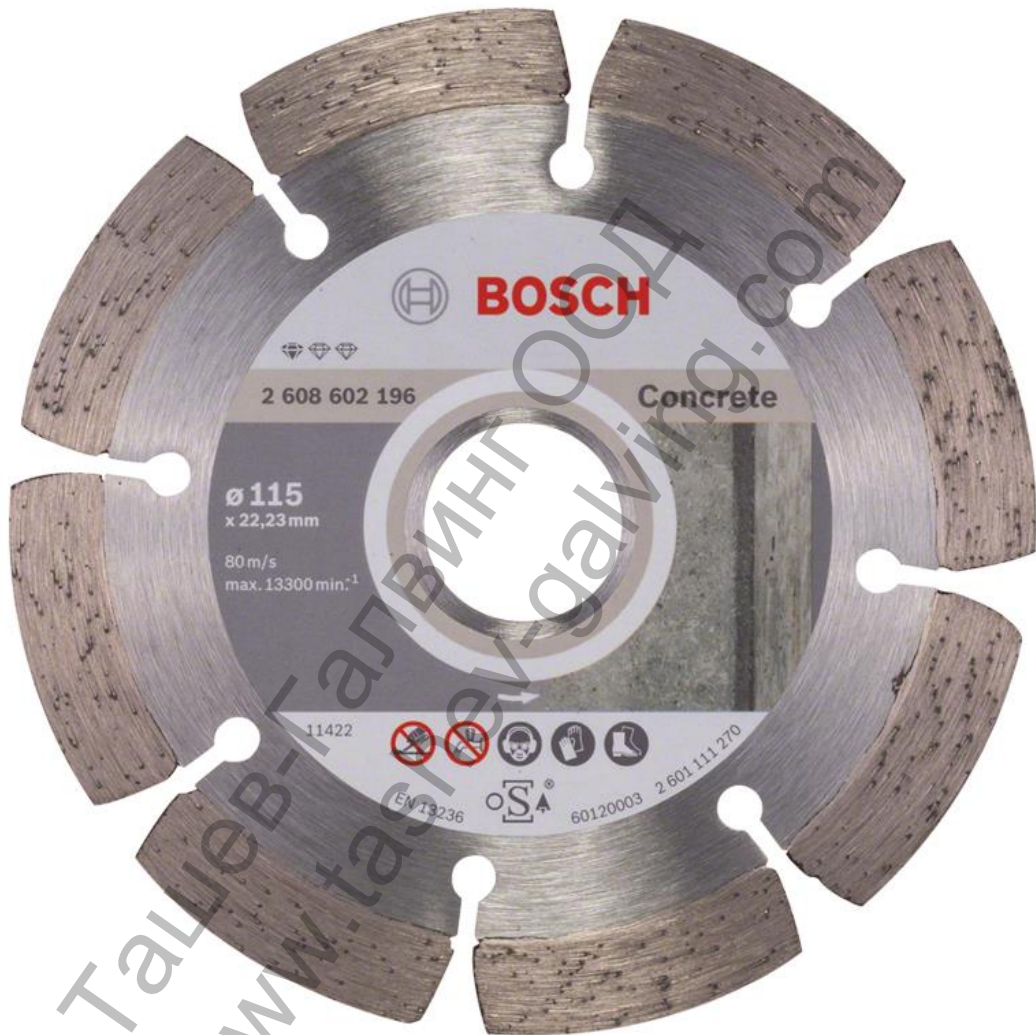

Диск Bosch диамантен за сухо рязане на тухли, бетон и керемиди 115x22.23x1.6 мм, 10 мм, Standard for Concrete

Технически данни

Описание

Продуктова линия	Консумативи PRO
Спецификация	115 x 22,23 x 1,6 x 10 mm
Продуктов текст, консумативи сив	Опаковка, 1 част
Вид опаковка	Хартия / картон / велпапе - опаковка, чанта, с евроотвор
Търговска опаковъчна единица	1 Бр.
Транспортна опаковъчна единица	1 Бр.

Детайли

Диаметър mm	115
Диаметър на отвора, mm	22,23
Широчина на рязане, mm	1,6
Височина на сегмента, mm	10

Подходящ за

обработваеми материали (детайл)

Бетон Порест бетон
Фиброциментови плоскости

Продукт: [Диск Bosch диамантен за сухо рязане на тухли, бетон и керемиди 115x22.23x1.6 мм, 10 мм, Standard for Concrete](#)